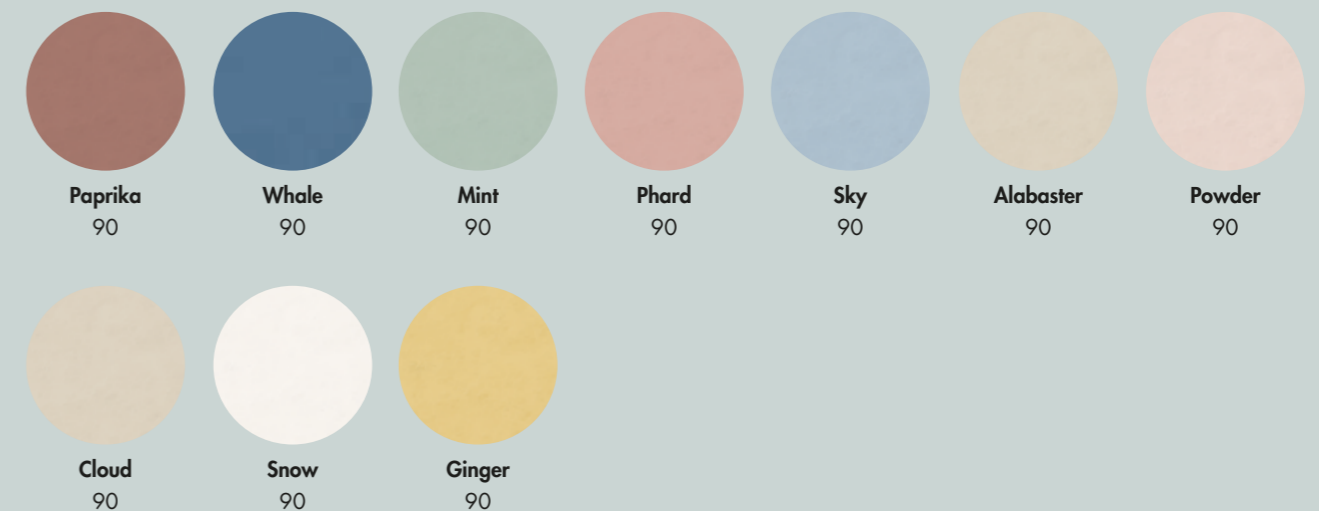

WIDE & style

MINI

L'esperienza dei "wallpaper" su grande lastra Wide&Style ha permesso ad ABK di sviluppare un rivoluzionario progetto di rivestimenti che unisce l'espressività di una palette composta da ben dieci colori con pattern decorativi che si sviluppano in parete come tessuti o carte da parati. In una dimensione ampia, ma facile da gestire anche negli spazi più piccoli, il formato 60x120 cm si integra perfettamente con la produzione in gres porcellanato di ABK.

The experience gained with Wide&Style "wallpapers" has enabled ABK to develop a revolutionary wall covering collection that combines the aesthetic appeal of a palette of ten colours with decorative patterns that extend over the wall like fabrics or wallpaper. The 60x120 cm size, that is nonetheless easy to handle even in the smallest of spaces, integrates perfectly with ABK's porcelain tile range.

WIDE & style MINI

RANGE