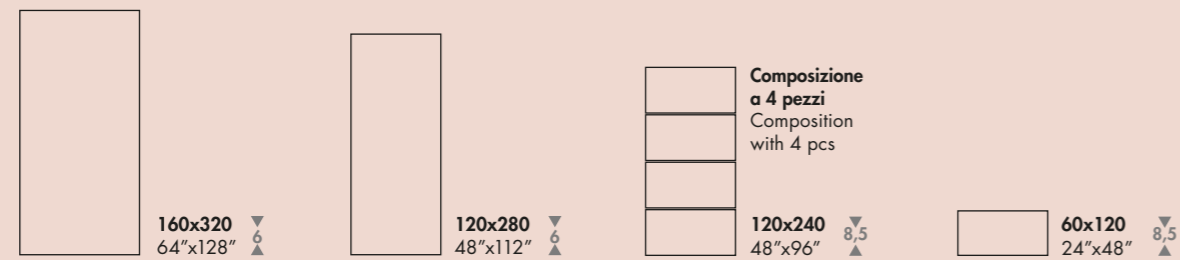

WIDE & style