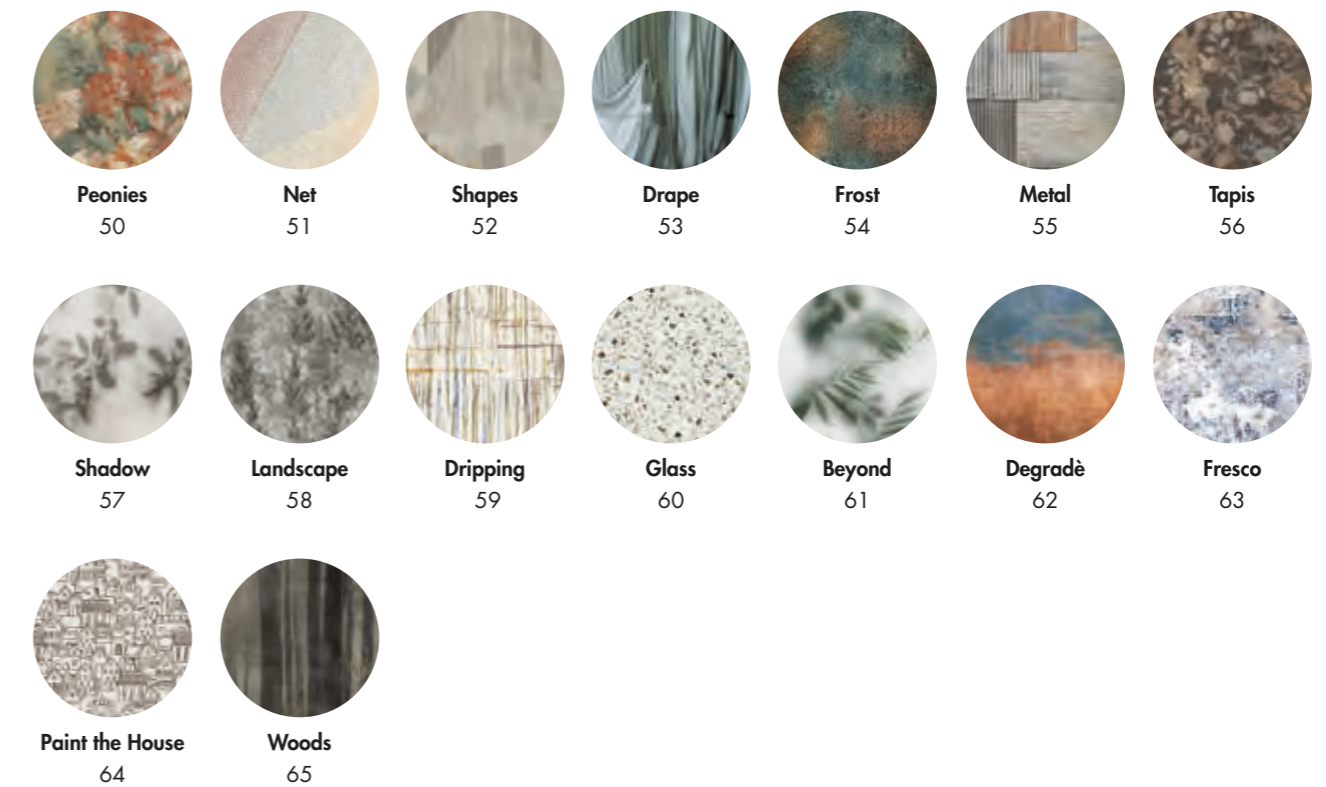

READY TO ORDER

ON DEMAND

Questa sezione contiene tutte le varianti che per molteplici fattori debbono essere necessariamente prodotte su ordinazione. I suddetti articoli si distinguono per l'impiego di coloranti particolarmente saturi e brillanti, piuttosto che per l'applicazione di smalti preziosi o semplicemente perché devono essere prodotti con un'attenzione particolare per garantire la perfetta continuità dei disegni tra una lastra e l'altra.

This section includes all products that for various reasons have to be made to order. These items stand out for the use of highly saturated and vivid colours, for the application of premium glazes, or simply because they have to be produced with special care to ensure the perfect continuity of designs from one slab to the next.

READY TO ORDER

È la selezione di proposte che ABK è in grado di gestire all'interno delle proprie linee produttive; pur offrendo sorprendenti effetti decorativi, declinati in superfici lucide e satinare, le lastre stock items si distinguono anche per un ottimo rapporto qualità/prezzo.

These are the designs that ABK is able to produce on its own production lines. The stock items slabs not only stand out for their striking decorative effects on glossy and satin surfaces but also offer an excellent quality-to-price ratio.